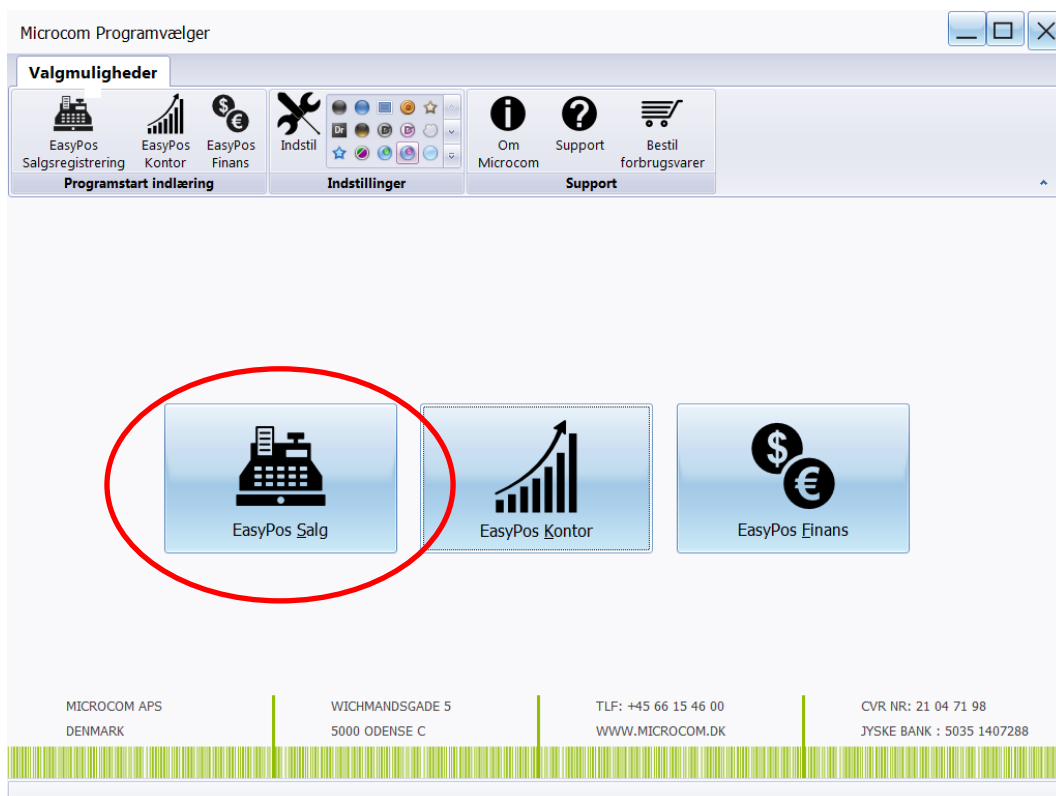

LOGGE PÅ SYSTEMET

1. Tænd computeren
2. Du er nu på "skrivebordet"
3. Tryk 2 gange på EasyPOS ikonet: 
De 2 tryk skal komme hurtigt lige efter hinanden

Der åbnes nu følgende vindue:

Tryk: EasyPOS Salg