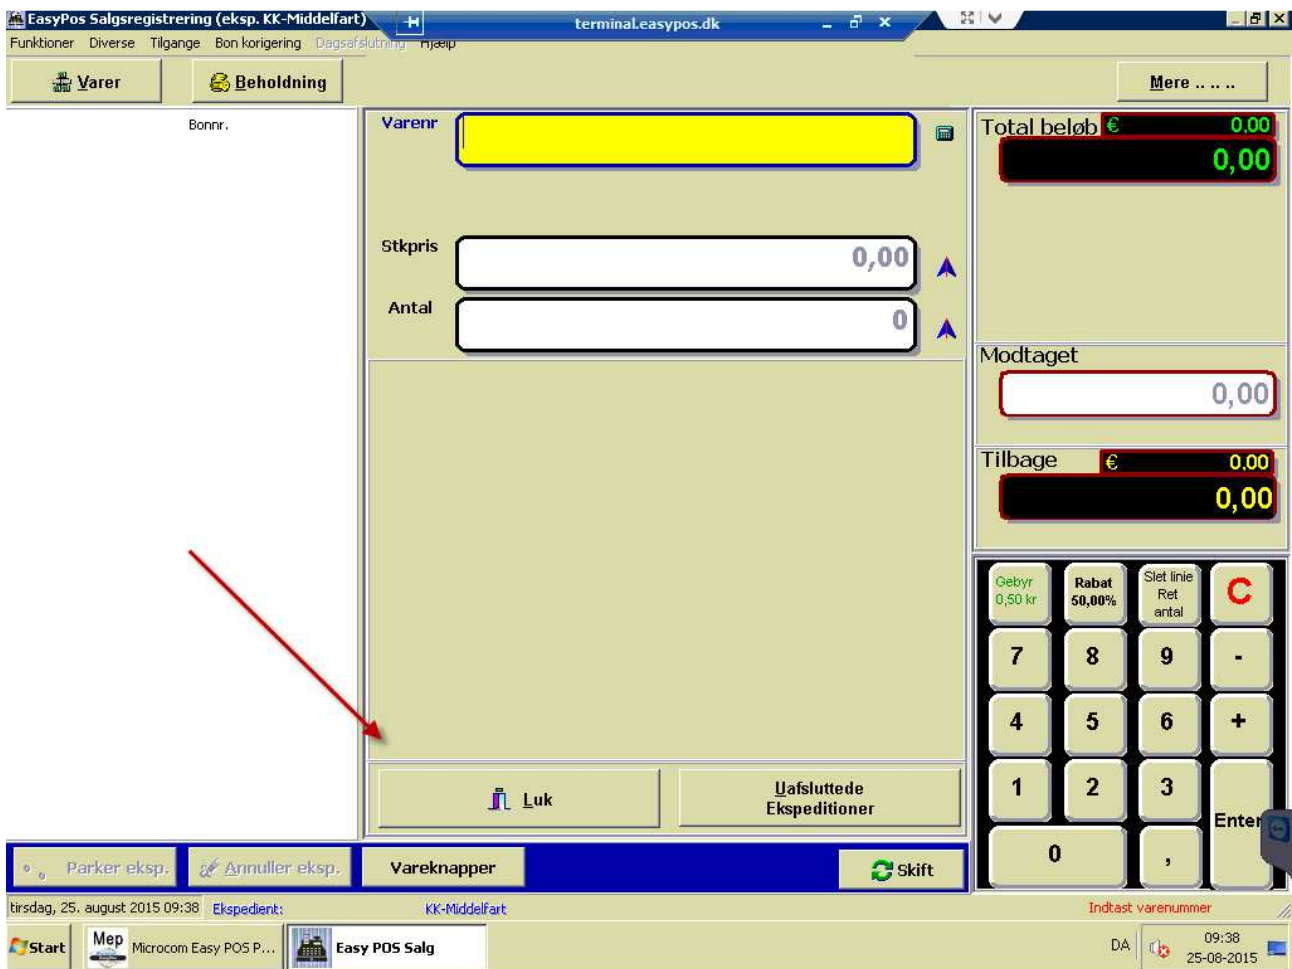

LUKKE EASYPOS KORREKT NED

Tryk på **KASSERER**

Tryk på luk

Tryk først på afslut, og derefter på "ja"

Tryk først på "START" knappen som er nederst i venstre hjørne.

Derefter på "Log af".

Programmet lukker nu EasyPOS ned.

Til sidst slukkes computeren ved at først at trykke på tænd/sluk og derefter luk computer