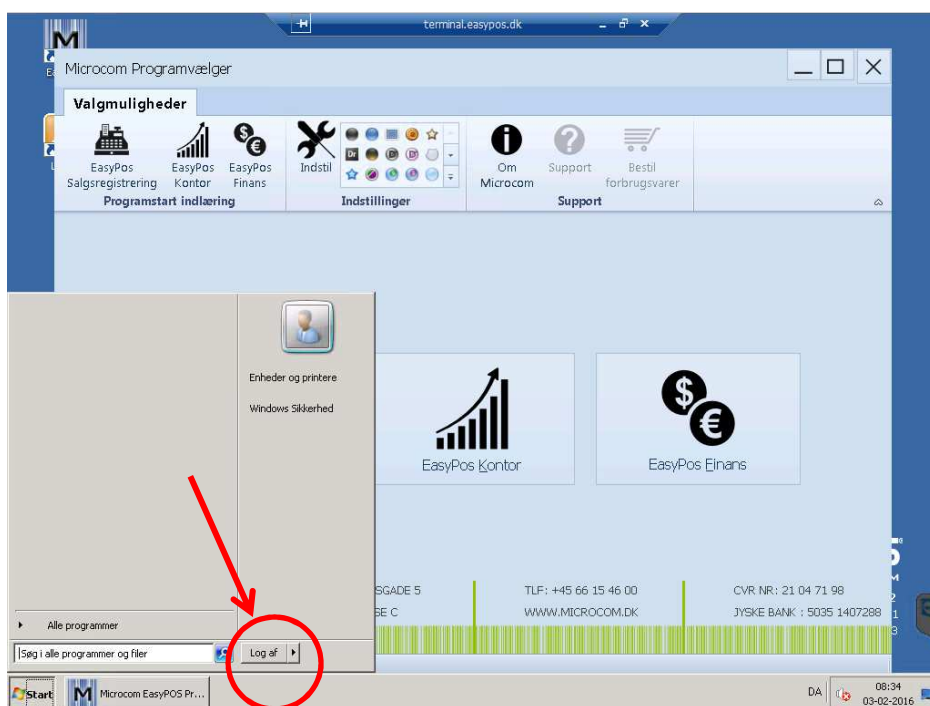

LUKKE EASYPOS KORREKT NED

Tryk på **KASSERER**

Tryk på luk

Tryk først på afslut, og derefter på "ja"

Tryk først på "START" knappen som er nederst i venstre hjørne.

Derefter på "Log af".

Programmet lukker nu EasyPOS ned.

Til sidst slukkes computeren ved at først at trykke på tænd/sluk og derefter luk computer