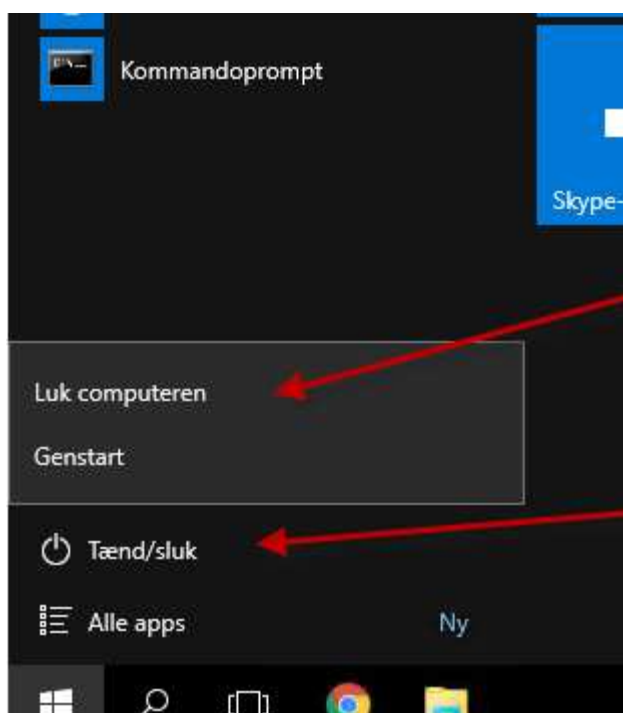

LUKKE EASYPOS KORREKT NED

Tryk på **KASSERER**

Tryk på luk

Tryk først på afslut, og derefter på "ja"

Tryk først på "START" knappen som er nederst i venstre hjørne.

Derefter på "Log af".

Programmet lukker nu EasyPOS ned.