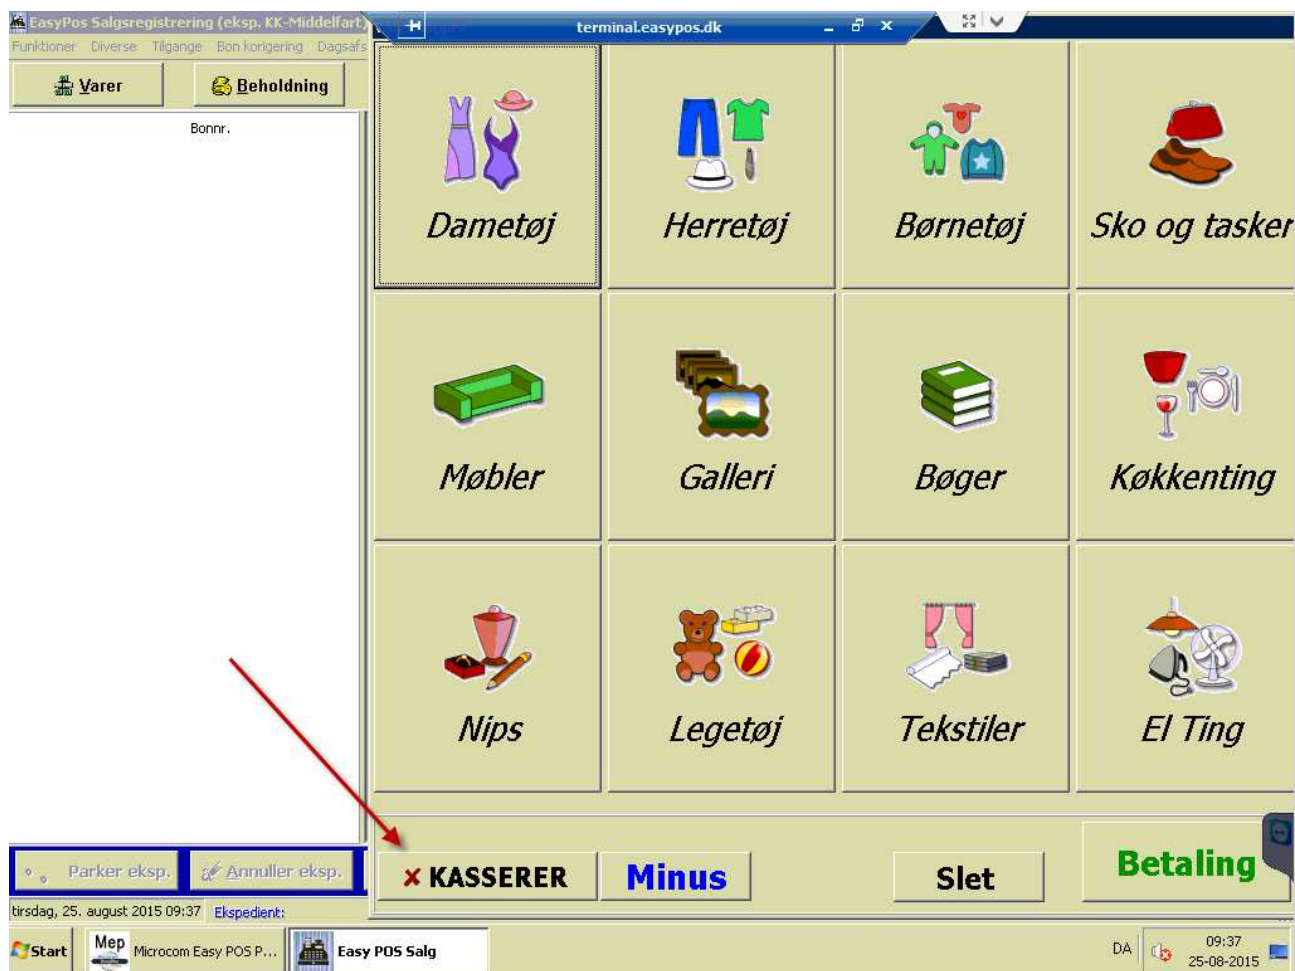

LUKKE EASYPOS KORREKT NED

Tryk på **KASSERER**

Tryk på luk

Tryk først på afslut, og derefter på "ja"

Tryk først på "START" knappen som er nederst i venstre hjørne.

Derefter på "Log af".

Programmet lukker nu EasyPOS ned.